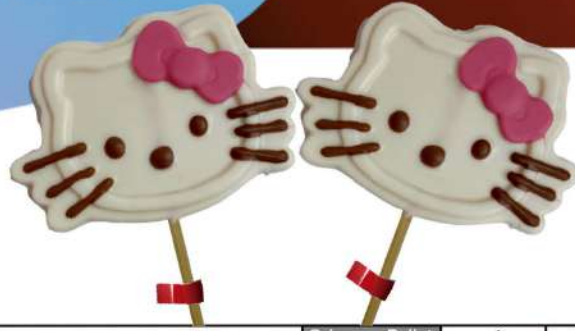

*Consultar disponibilidad en artículos de campaña. *Check availability in campaign items.

**Menud's
Duendes**

Duende de Chocolate

- Chocolate Goblin

Nombre Name	Piruchoc Gatita 60g. Choc pop Kitten 60g.	Cajas por Pallet Boxes Pallet		8 436534 258808
Ref.	DH.002	30 Base	210	
	60 g.	Caja/Box	7 de Altura/ Height	
		12 uds. /units.		